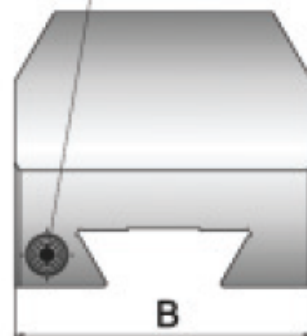

B

65

Kg

2,23

S412.M8.16

S412.M8.55

* Поперечины и держатели смотри на стр. 134, 135.

* For the crossbeams and holders see Page 134, 135.