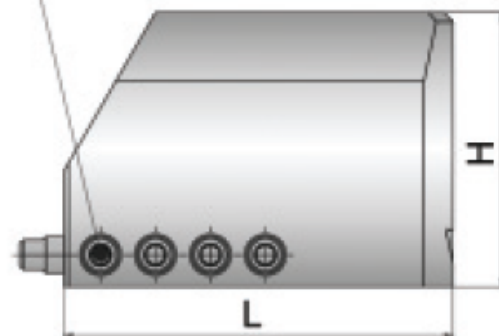

B

65

Kg

2,23

S412.M8.16

S412.M8.55

* Поперечины и держатели смотри на стр. 134, 135.

* For the crossbeams and holders see Page 134, 135.